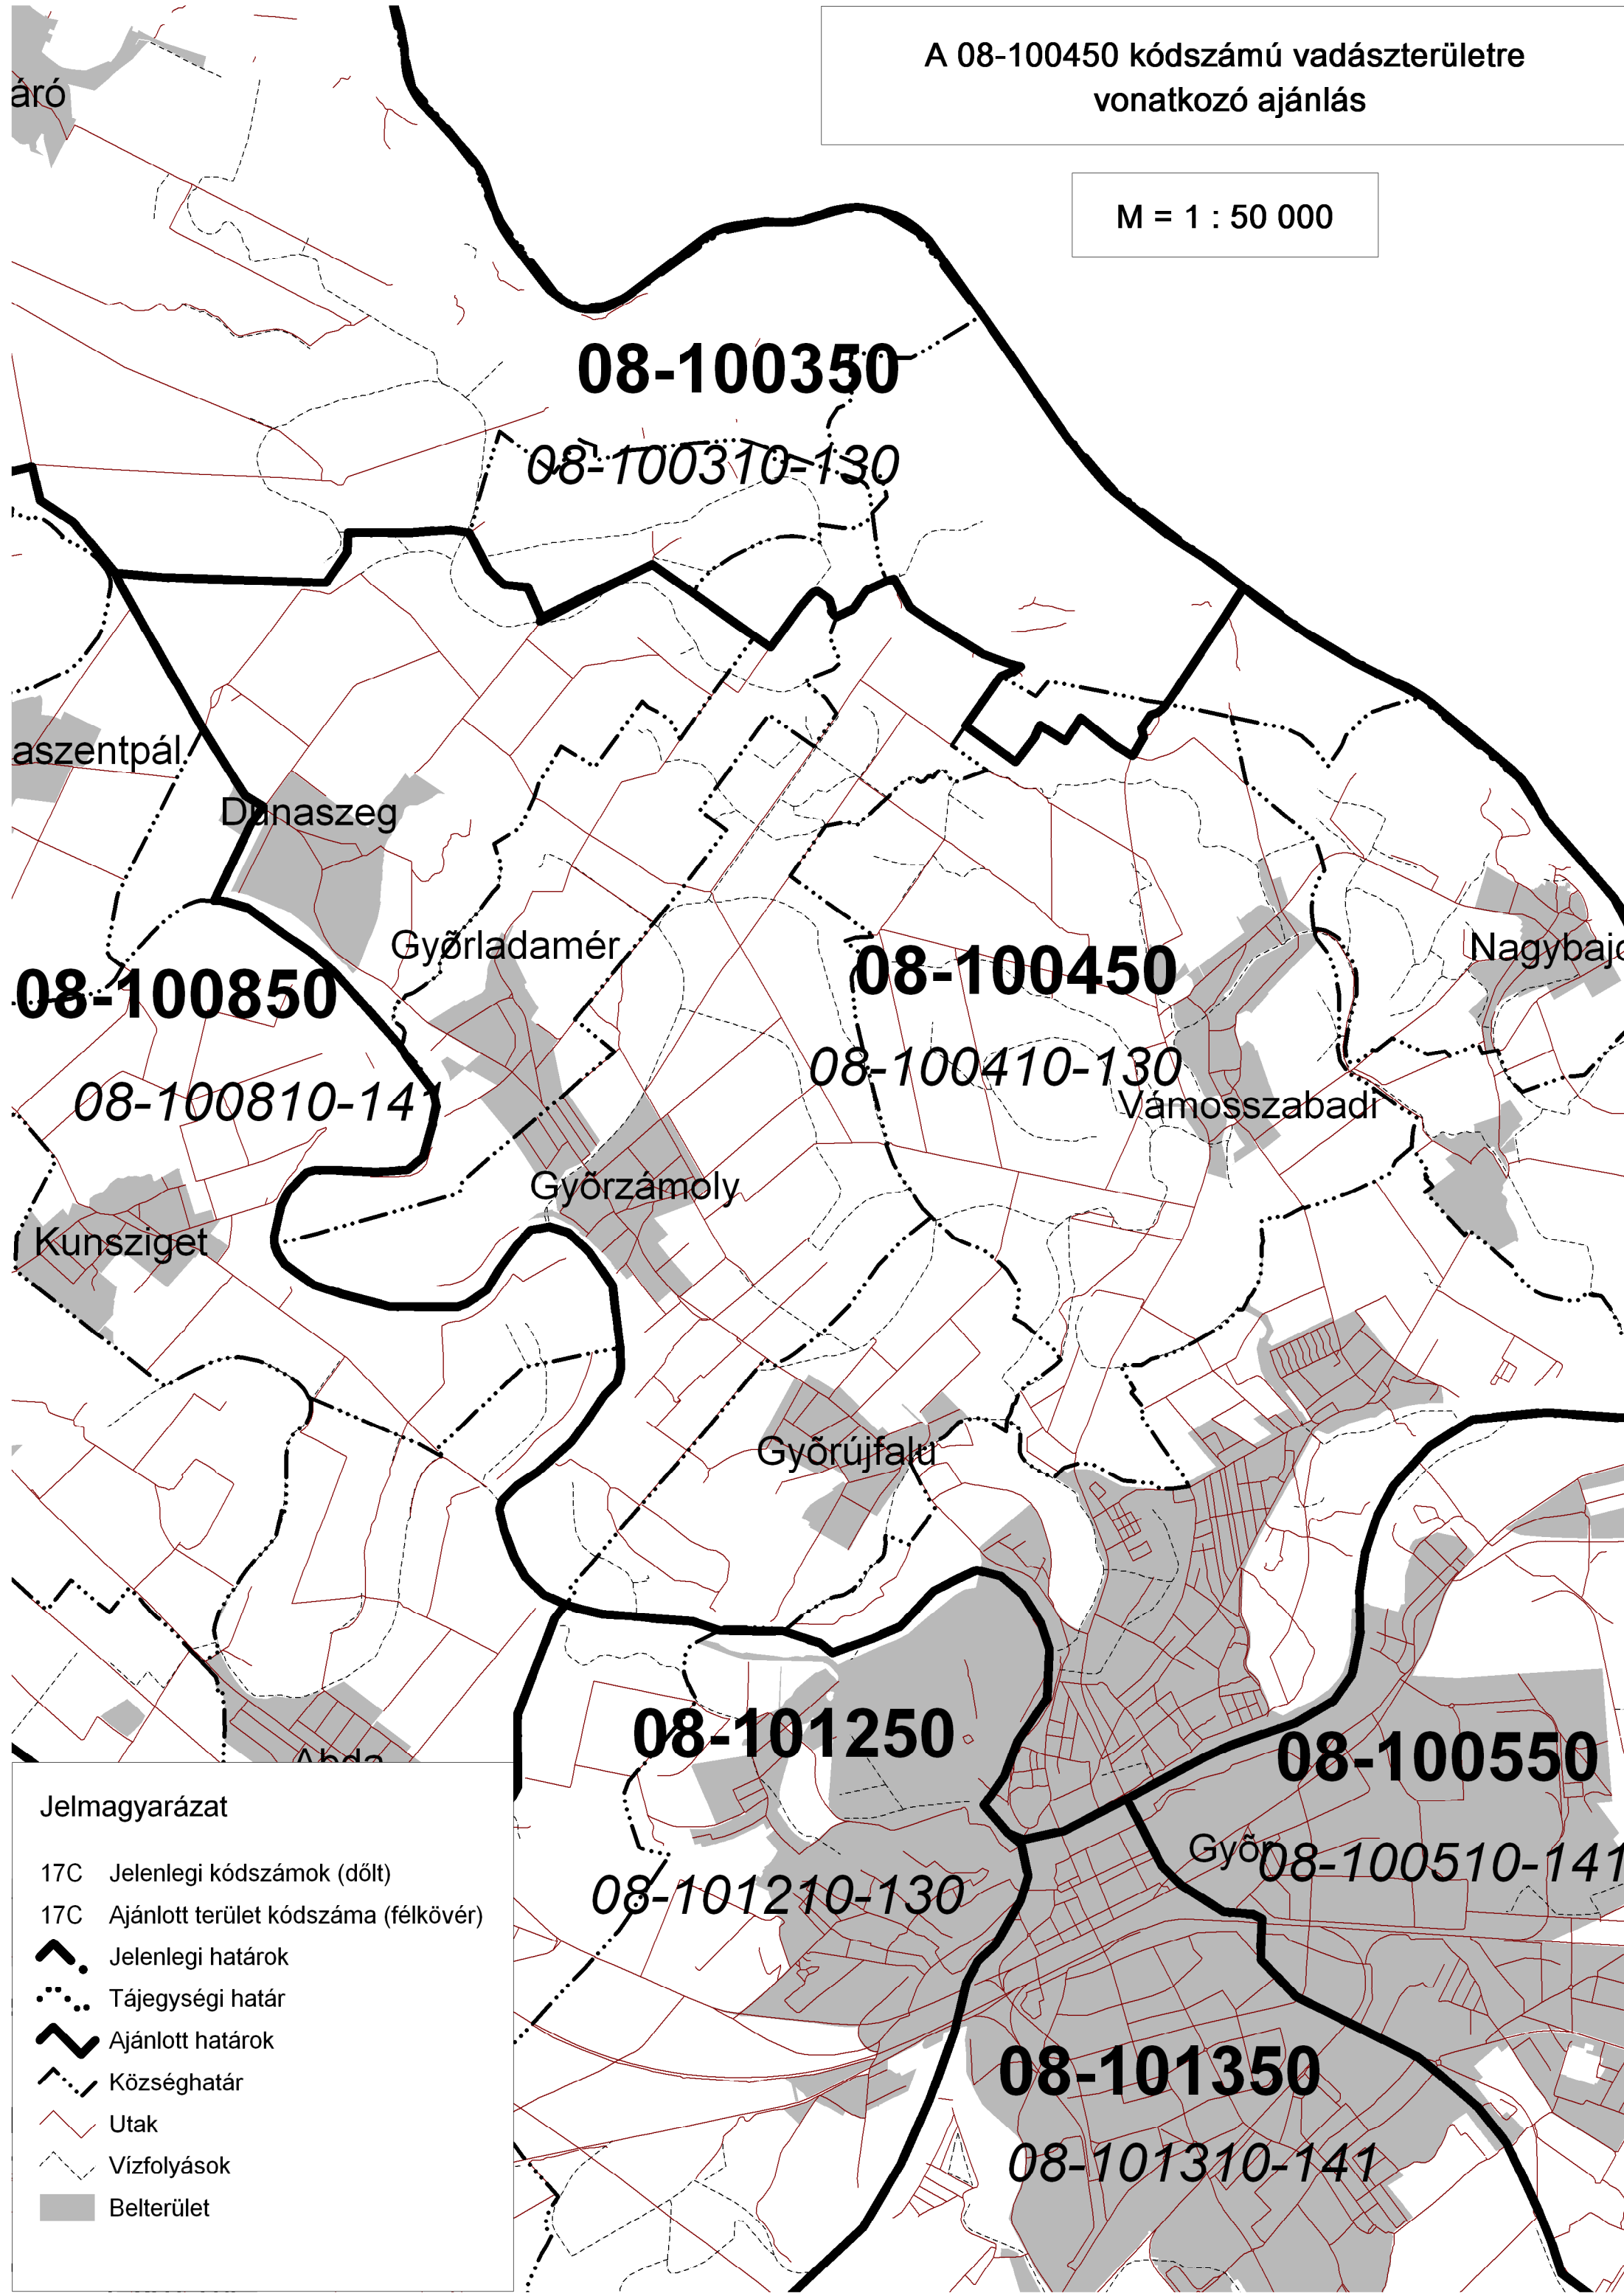

A 08-100450 kódszámú vadászterületre
vonatkozó ajánlás

M = 1 : 50 000

Jelmagyarázat

- 17C Jelenlegi kódszámok (dőlt)
- 17C Ajánlott terület kódszáma (félkövér)
- Jelenlegi határok
- Tájegységi határ
- Ajánlott határok
- Községhatár
- Utak
- Vízfolyások
- Belterület